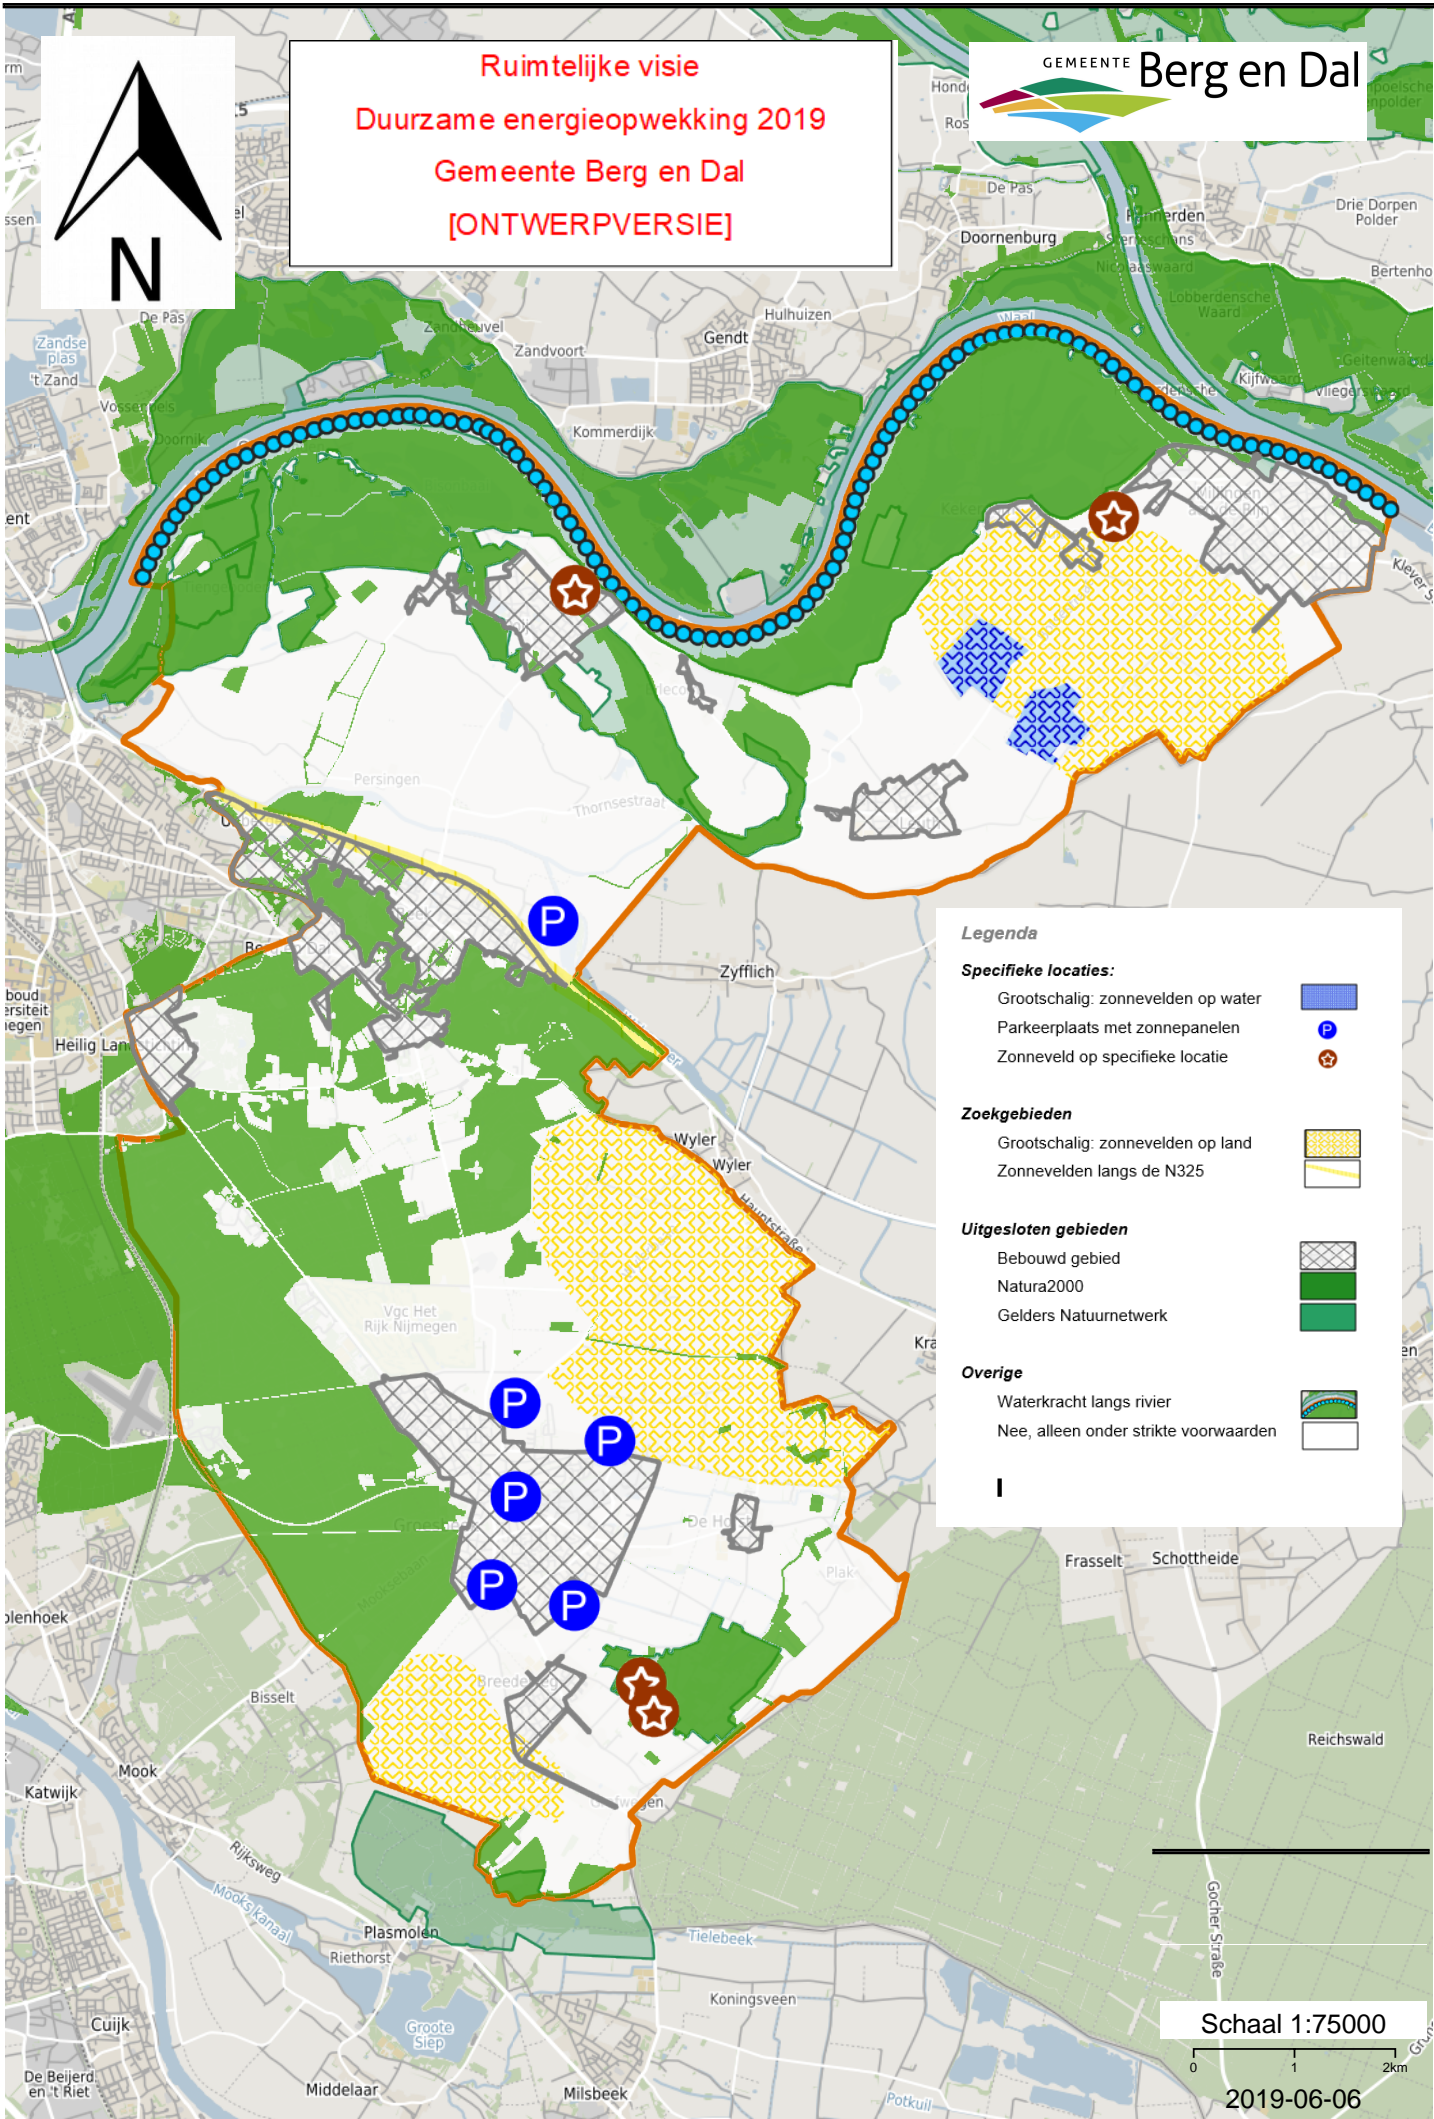

**Ruimtelijke visie
Duurzame energieopwekking 2019
Gemeente Berg en Dal
[ONTWERPVERSIJE]**

Legenda

Specifieke locaties:

- Grootchalig: zonnevelden op water
- Parkeerplaats met zonnepanelen
- Zonneveld op specifieke locatie

Zoekgebieden

- Grootchalig: zonnevelden op land
- Zonnevelden langs de N325

Uitgesloten gebieden

- Bebouwd gebied
- Natura2000
- Gelders Natuurnetwerk

Overige

- Waterkracht langs rivier
- Nee, alleen onder strikte voorwaarden